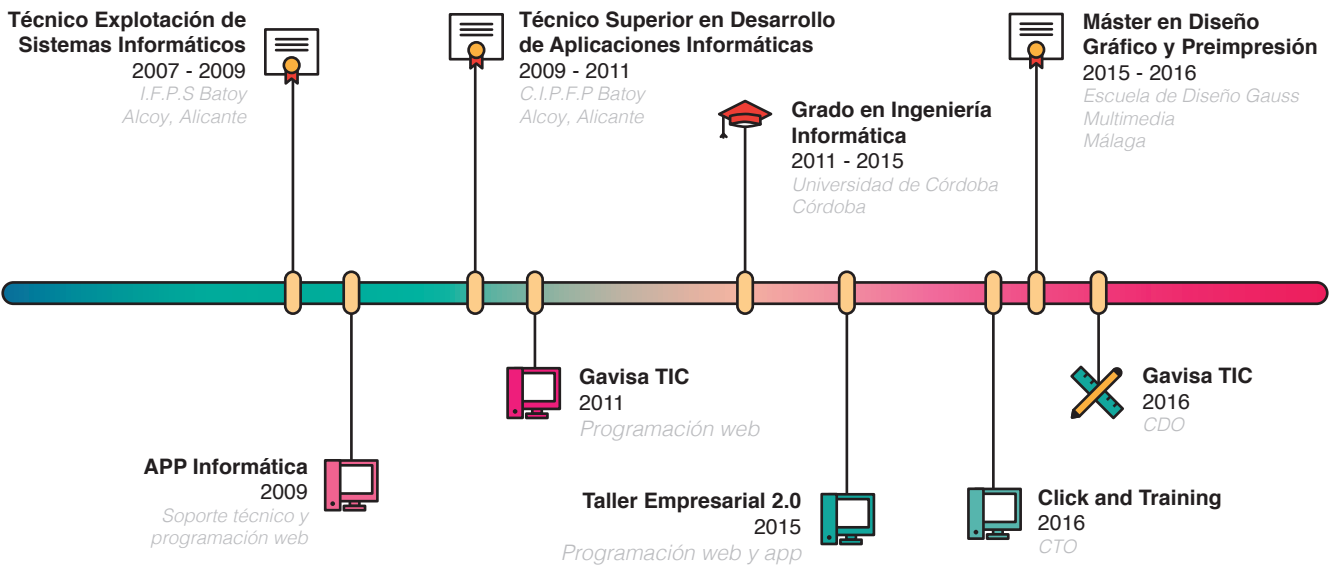

LETIXMIX

¡HOLA! ME LLAMO LETICIA CAPELO. NACÍ UN 24 FEBRERO DE 1991 EN ONIL, UN PUEBLO DE ALICANTE, AUNQUE ACTUALMENTE PUEDES ENCONTRARME EN CÓRDOBA.

SOY DISEÑADORA GRÁFICA Y DESARROLLADORA WEB. ME GUSTA MUCHO PROGRAMAR, PERO ME GUSTA MUCHO MÁS EL DISEÑO GRÁFICO, ASÍ QUE HE HECHO DE MIS PASIONES MI PROFESIÓN.

IMPARABLE, SIEMPRE EN BUSCA DE NUEVOS ESTILOS Y FORMAS DE EXPRESIÓN, ESA SOY YO :)

EDUCACIÓN Y EXPERIENCIA